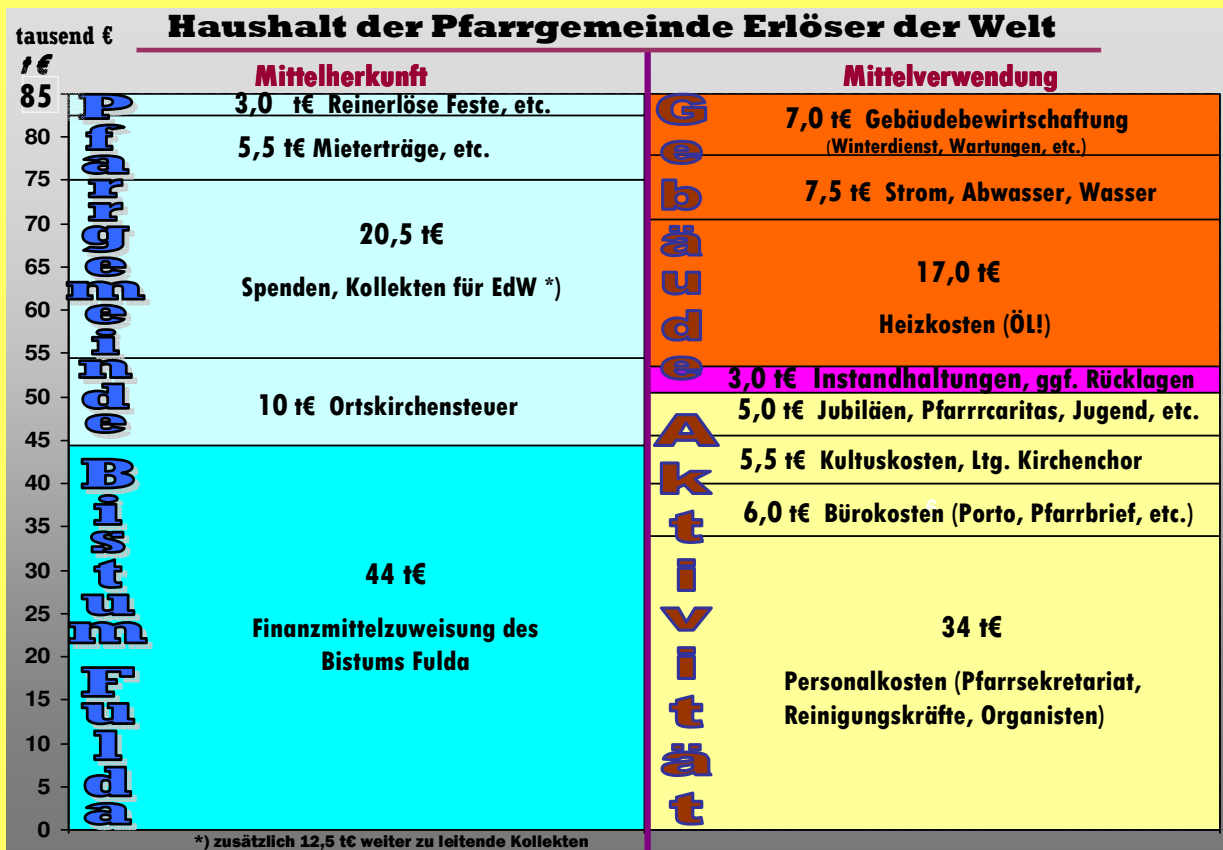

➔ Hintergrund:

Wir wollen die Substanz unserer Gebäude erhalten, um die Basis für viele attraktive Angebote der Pfarrgemeinde zu sichern und durch energetische Einsparungen unsere finanziellen Möglichkeiten verbessern. Unsere Haushaltslage erlaubt es nicht, dies mit den vorhandenen Mitteln durchzuführen.

Die Pfarrei hat ein **zu geringes Instandhaltungsbudget:**